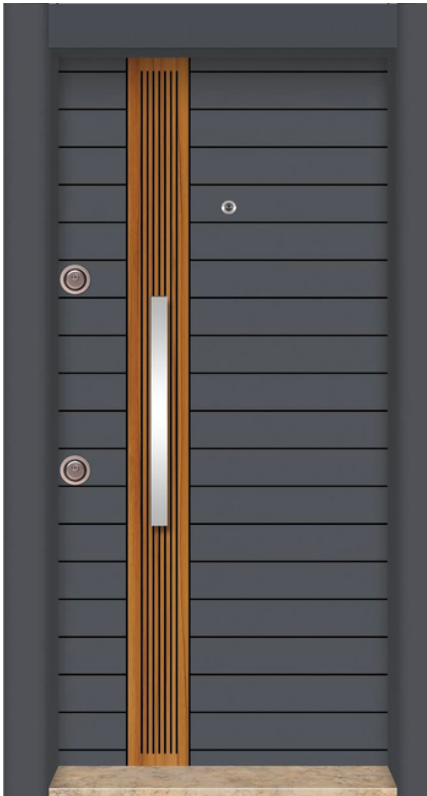

70. LMKS 066

CUSTOMIZABLE

- 1,2mm Sac Kalınlığı
  1.2mm Sheet Thickness
- 1,5 mm Sac Kalınlığı
  1.5mm Sheet Thickness
- 2 mm Sac Kalınlığı
  2 mm Sheet Thickness
- Mono Kilit
  Mono Lock
- Yarı Merkezi Kilit
  Semi-Central Lock
- Tam Merkezi Kilit
  Full Central Lock
- Adrese Teslim
  Delivered to Address