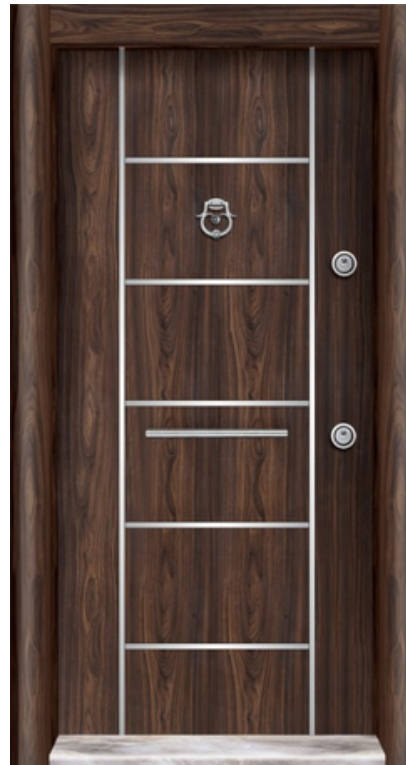

8. LMKS 008

CUSTOMIZABLE

- **1,2mm Sac Kalınlığı**
  1.2mm Sheet Thickness
- **1,5 mm Sac Kalınlığı**
  1.5mm Sheet Thickness
- **2 mm Sac Kalınlığı**
  2 mm Sheet Thickness
- **Mono Kilit**
  Mono Lock
- **Yarı Merkezi Kilit**
  Semi-Central Lock
- **Tam Merkezi Kilit**
  Full Central Lock
- **Adrese Teslim**
  Delivered to Address