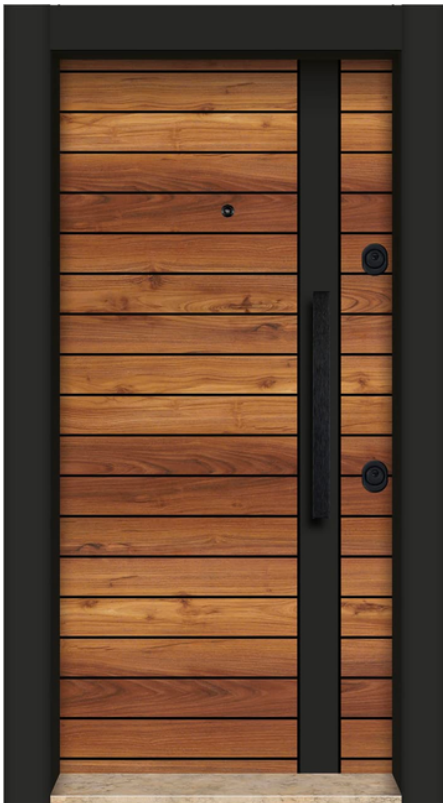

66. LMKS 066

CUSTOMIZABLE

- **1,2mm Sac Kalınlığı**
  1.2mm Sheet Thickness
- **1,5 mm Sac Kalınlığı**
  1.5mm Sheet Thickness
- **2 mm Sac Kalınlığı**
  2 mm Sheet Thickness
- **Mono Kilit**
  Mono Lock
- **Yarı Merkezi Kilit**
  Semi-Central Lock
- **Tam Merkezi Kilit**
  Full Central Lock
- **Adrese Teslim**
  Delivered to Address