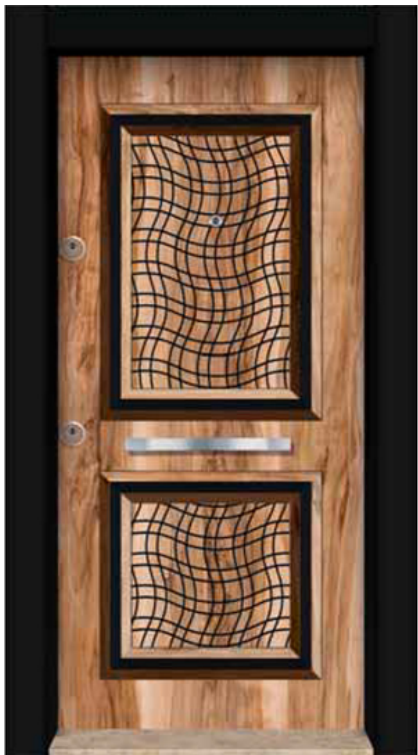

3. LMKS KAB 003

CUSTOMIZABLE

- 1,2mm Sac Kalınlığı
  1.2mm Sheet Thickness
- 1,5 mm Sac Kalınlığı
  1.5mm Sheet Thickness
- 2 mm Sac Kalınlığı
  2 mm Sheet Thickness
- Mono Kilit
  Mono Lock
- Yarı Merkezi Kilit
  Semi-Central Lock
- Tam Merkezi Kilit
  Full Central Lock
- Adrese Teslim
  Delivered to Address