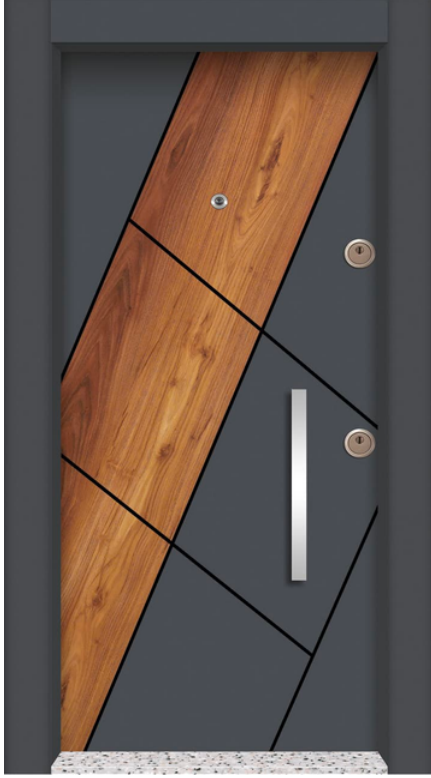

LAOX STEEL DOORS

56. LMK5 056

CUSTOMIZABLE

- **1,2mm Sac Kalınlığı**
  1.2mm Sheet Thickness
- **1,5 mm Sac Kalınlığı**
  1.5mm Sheet Thickness
- **2 mm Sac Kalınlığı**
  2 mm Sheet Thickness
- **Mono Kilit**
  Mono Lock
- **Yarı Merkezi Kilit**
  Semi-Central Lock
- **Tam Merkezi Kilit**
  Full Central Lock
- **Adrese Teslim**
  Delivered to Address