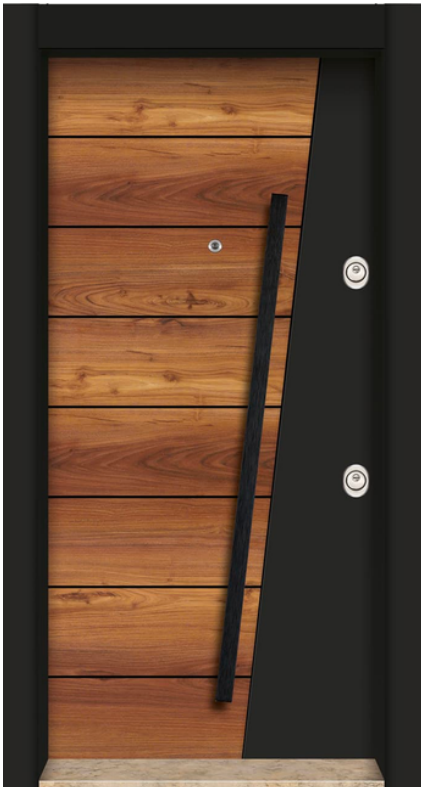

35. LMKS 035

CUSTOMIZABLE

- **1,2mm Sac Kalınlığı**
  1.2mm Sheet Thickness
- **1,5 mm Sac Kalınlığı**
  1.5mm Sheet Thickness
- **2 mm Sac Kalınlığı**
  2 mm Sheet Thickness
- **Mono Kilit**
  Mono Lock
- **Yarı Merkezi Kilit**
  Semi-Central Lock
- **Tam Merkezi Kilit**
  Full Central Lock
- **Adrese Teslim**
  Delivered to Address