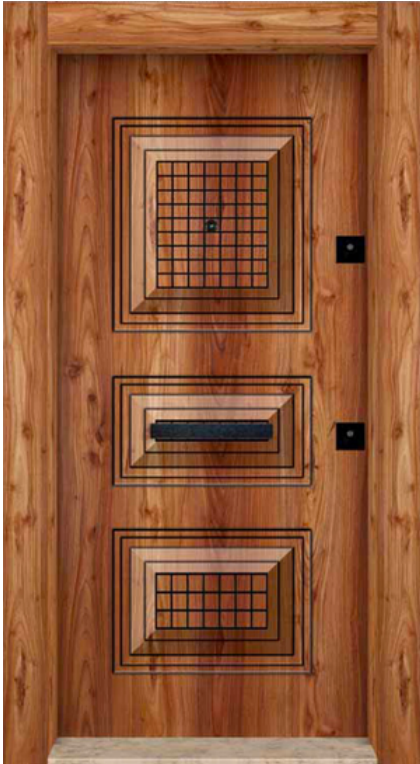

8. LMKS KAB 008

CUSTOMIZABLE

- 1,2mm Sac Kalınlığı
  1.2mm Sheet Thickness
- 1,5 mm Sac Kalınlığı
  1.5mm Sheet Thickness
- 2 mm Sac Kalınlığı
  2 mm Sheet Thickness
- Mono Kilit
  Mono Lock
- Yarı Merkezi Kilit
  Semi-Central Lock
- Tam Merkezi Kilit
  Full Central Lock
- Adrese Teslim
  Delivered to Address