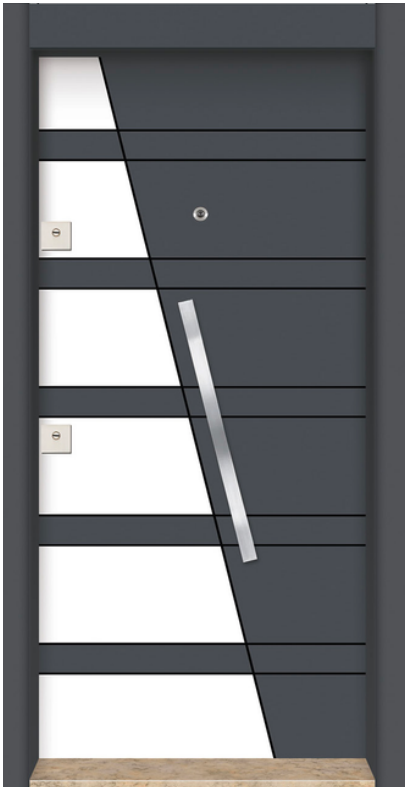

43. LMKS 043

CUSTOMIZABLE

- **1,2mm Sac Kalınlığı**
  1.2mm Sheet Thickness
- **1,5 mm Sac Kalınlığı**
  1.5mm Sheet Thickness
- **2 mm Sac Kalınlığı**
  2 mm Sheet Thickness
- **Mono Kilit**
  Mono Lock
- **Yarı Merkezi Kilit**
  Semi-Central Lock
- **Tam Merkezi Kilit**
  Full Central Lock
- **Adrese Teslim**
  Delivered to Address