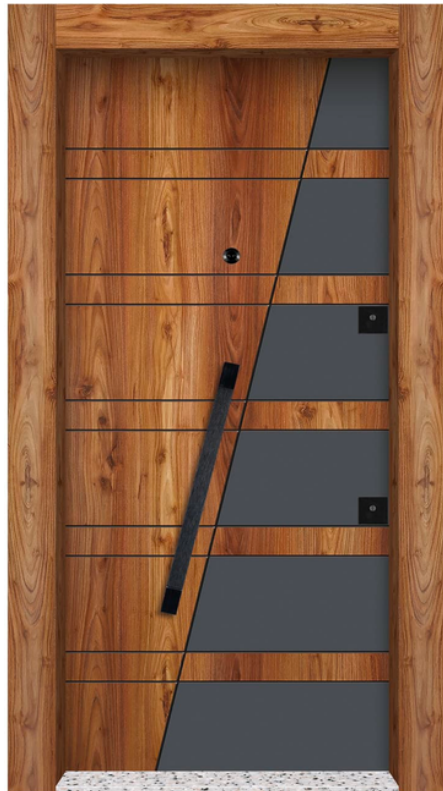

54. LMK5 054

CUSTOMIZABLE

- **1,2mm Sac Kalınlığı**
  1.2mm Sheet Thickness
- **1,5 mm Sac Kalınlığı**
  1.5mm Sheet Thickness
- **2 mm Sac Kalınlığı**
  2 mm Sheet Thickness
- **Mono Kilit**
  Mono Lock
- **Yarı Merkezi Kilit**
  Semi-Central Lock
- **Tam Merkezi Kilit**
  Full Central Lock
- **Adrese Teslim**
  Delivered to Address