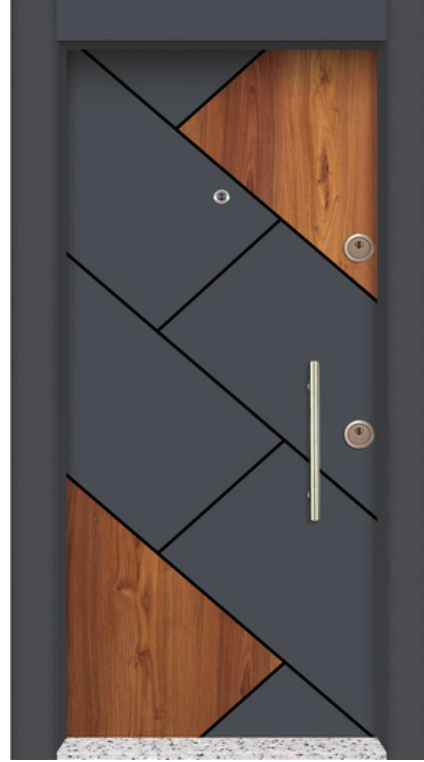

57. LMK5 057

CUSTOMIZABLE

- **1,2mm Sac Kalınlığı**
  1.2mm Sheet Thickness
- **1,5 mm Sac Kalınlığı**
  1.5mm Sheet Thickness
- **2 mm Sac Kalınlığı**
  2 mm Sheet Thickness
- **Mono Kilit**
  Mono Lock
- **Yarı Merkezi Kilit**
  Semi-Central Lock
- **Tam Merkezi Kilit**
  Full Central Lock
- **Adrese Teslim**
  Delivered to Address