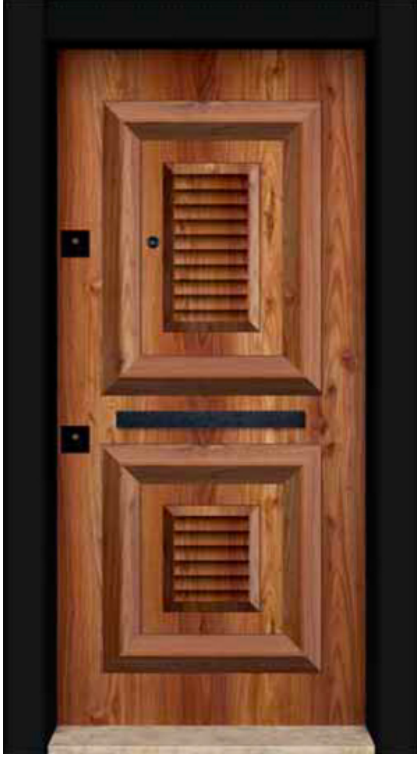

LAOX EMBOSMENT STEEL DOORS

6. LMKS KAB 005

CUSTOMIZABLE

- 1,2mm Sac Kalınlığı
  1.2mm Sheet Thickness
- 1,5 mm Sac Kalınlığı
  1.5mm Sheet Thickness
- 2 mm Sac Kalınlığı
  2 mm Sheet Thickness
- Mono Kilit
  Mono Lock
- Yarı Merkezi Kilit
  Semi-Central Lock
- Tam Merkezi Kilit
  Full Central Lock
- Adrese Teslim
  Delivered to Address