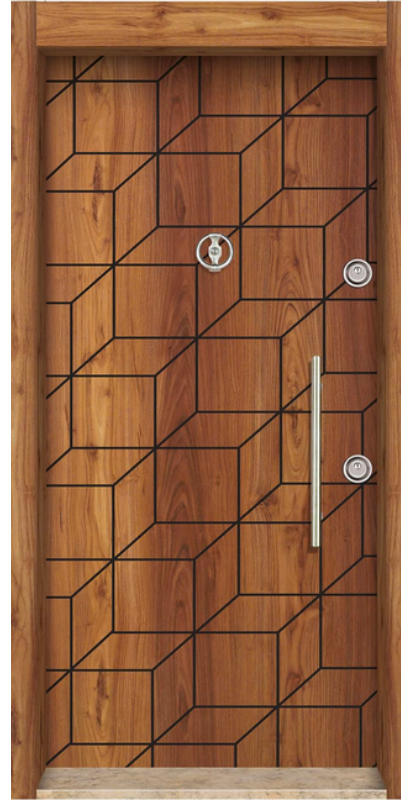

20. LMKS 020

CUSTOMIZABLE

- **1,2mm Sac Kalınlığı**
1.2mm Sheet Thickness
- **1,5 mm Sac Kalınlığı**
1.5mm Sheet Thickness
- **2 mm Sac Kalınlığı**
2 mm Sheet Thickness
- **Mono Kilit**
Mono Lock
- **Yarı Merkezi Kilit**
Semi-Central Lock
- **Tam Merkezi Kilit**
Full Central Lock
- **Adrese Teslim**
Delivered to Address

LAOX STEEL DOORS

21. LMKS 021

CUSTOMIZABLE

- **1,2mm Sac Kalınlığı**
1.2mm Sheet Thickness
- **1,5 mm Sac Kalınlığı**
1.5mm Sheet Thickness
- **2 mm Sac Kalınlığı**
2 mm Sheet Thickness
- **Mono Kilit**
Mono Lock
- **Yarı Merkezi Kilit**
Semi-Central Lock
- **Tam Merkezi Kilit**
Full Central Lock
- **Adrese Teslim**
Delivered to Address