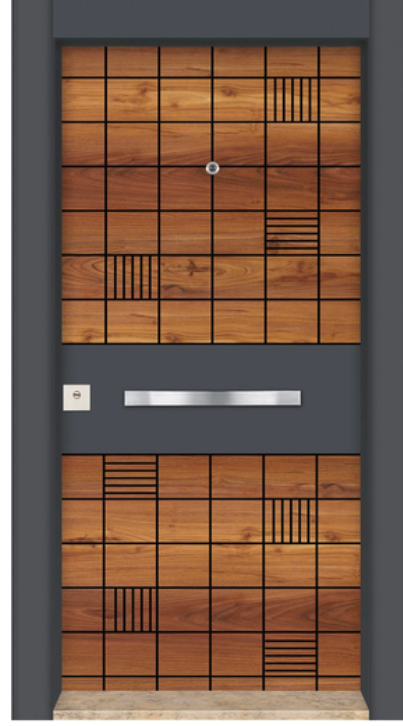

30. LMKS 030

CUSTOMIZABLE

- **1,2mm Sac Kalınlığı**
  1.2mm Sheet Thickness
- **1,5 mm Sac Kalınlığı**
  1.5mm Sheet Thickness
- **2 mm Sac Kalınlığı**
  2 mm Sheet Thickness
- **Mono Kilit**
  Mono Lock
- **Yarı Merkezi Kilit**
  Semi-Central Lock
- **Tam Merkezi Kilit**
  Full Central Lock
- **Adrese Teslim**
  Delivered to Address